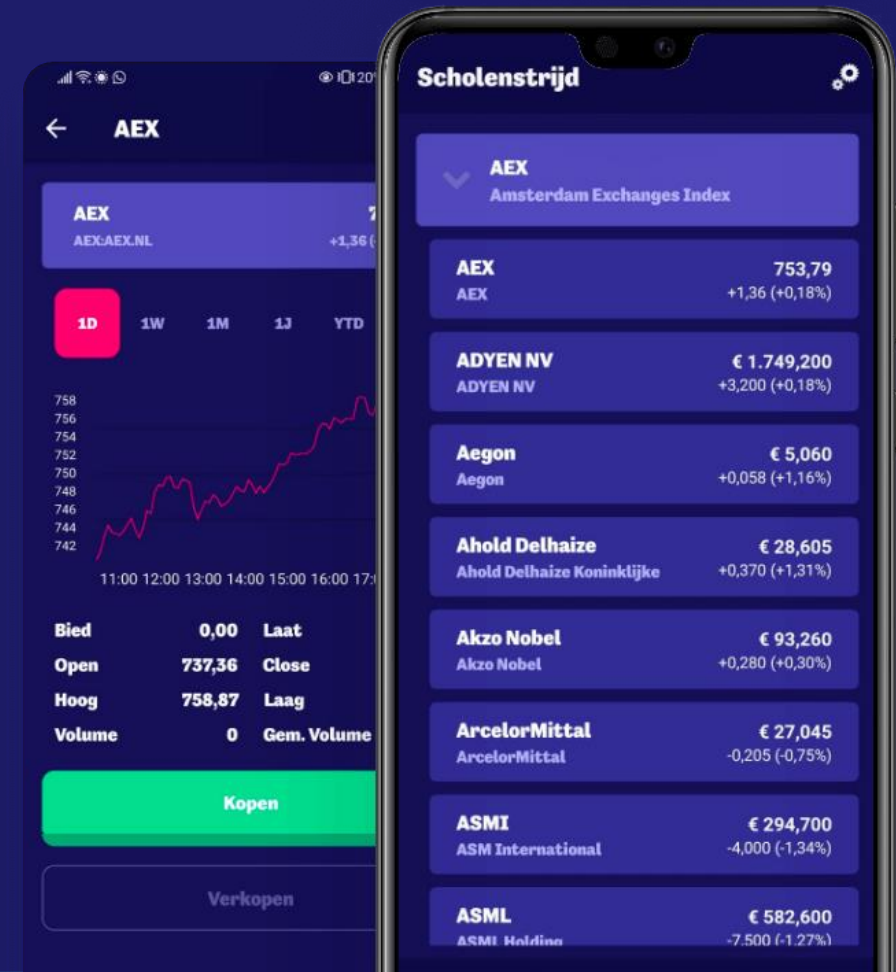

Kopen & verkopen

Weet jij wat al deze termen betekenen?

*Tip: kijk op
www.beleggeruitlegger.nl/ABC*

The screenshot shows a trading interface for 'Ahold Delhaize Koninklijke'. It includes a price summary, a portfolio table, and order buttons.

Ahold Delhaize Koninklijke
€ 29,175 (17:35) -0,100 (-0,34%)
bied: € 29,100
laat: € 29,400

Portefeuille	huidig	na
Beschikbaar sa...	€ 100.321	€ 100.321
Positie waarde	€ 0	€ 0,00
Positie aantal	0	0
Gem. aankoopk...	€ 0,00	€ NaN
Transactie over	10	9
Transactiewaa...		€ 0,00

KOPEN VERKOPEN ⓘ

aantal

BESTENS LIMIET ⓘ

29.175

DAGORDER DOORLOPEND ⓘ

Spelregels

- Voor iedere transactie wordt één euro in rekening gebracht.
- Er mogen maximaal 10 transacties per dag worden gedaan.
- 1 positie van een aandeel mag niet meer zijn dan 20% van jouw hele portefeuille.

Spelregels

Er zijn natuurlijk nog meer spelregels, die kun je terugvinden onder 'Informatie' in de app!

Portefeuille

Stap 4:

In jouw portefeuille zie je wat je gekocht en verkocht hebt.

Win jij de prijzen?