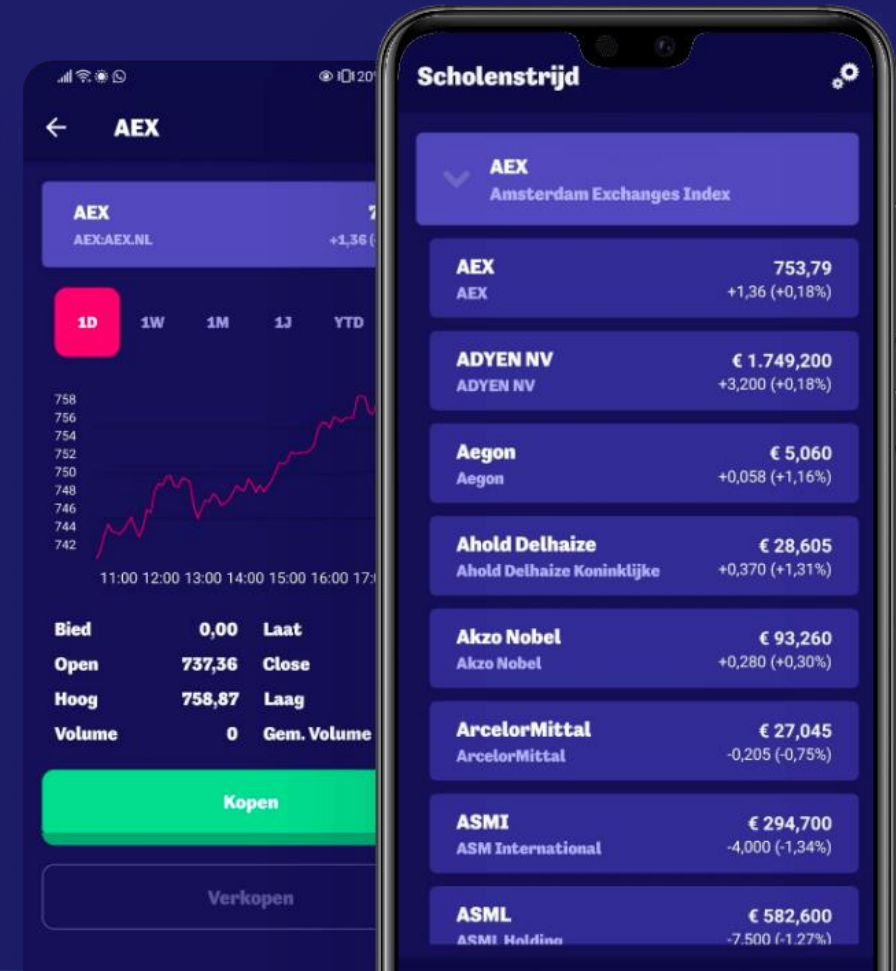

Kopen & verkopen

Weet jij wat al deze termen betekenen?

*Tip: kijk op
www.beleggeruitlegger.nl/ABC*

The screenshot shows a trading interface for 'Ahold Delhaize Koninklijke'. It includes a price summary, a portfolio table, and order buttons.

Ahold Delhaize Koninklijke
€ 29,175 (17:35) -0,100 (-0,34%)
bied: € 29,100
laat: € 29,400

Portefeuille	huidig	na
Beschikbaar sa...	€ 100.321	€ 100.321
Positie waarde	€ 0	€ 0,00
Positie aantal	0	0
Gem. aankoopk...	€ 0,00	€ NaN
Transactie over	10	9
Transactiewaa...		€ 0,00

KOPEN VERKOPEN ⓘ

aantal

BESTENS LIMIET ⓘ

29.175

DAGORDER DOORLOPEND ⓘ

Spelregels

- Voor iedere transactie wordt één euro in rekening gebracht.
- Er mogen maximaal 10 transacties per dag worden gedaan.
- 1 positie van een aandeel mag niet meer zijn dan 20% van jouw hele portefeuille.

Spelregels

Er zijn natuurlijk nog meer spelregels, die kun je terugvinden onder 'Informatie' in de app!

Portefeuille

Stap 4:

In jouw portefeuille zie je wat je gekocht en verkocht hebt.

Win jij de prijzen?