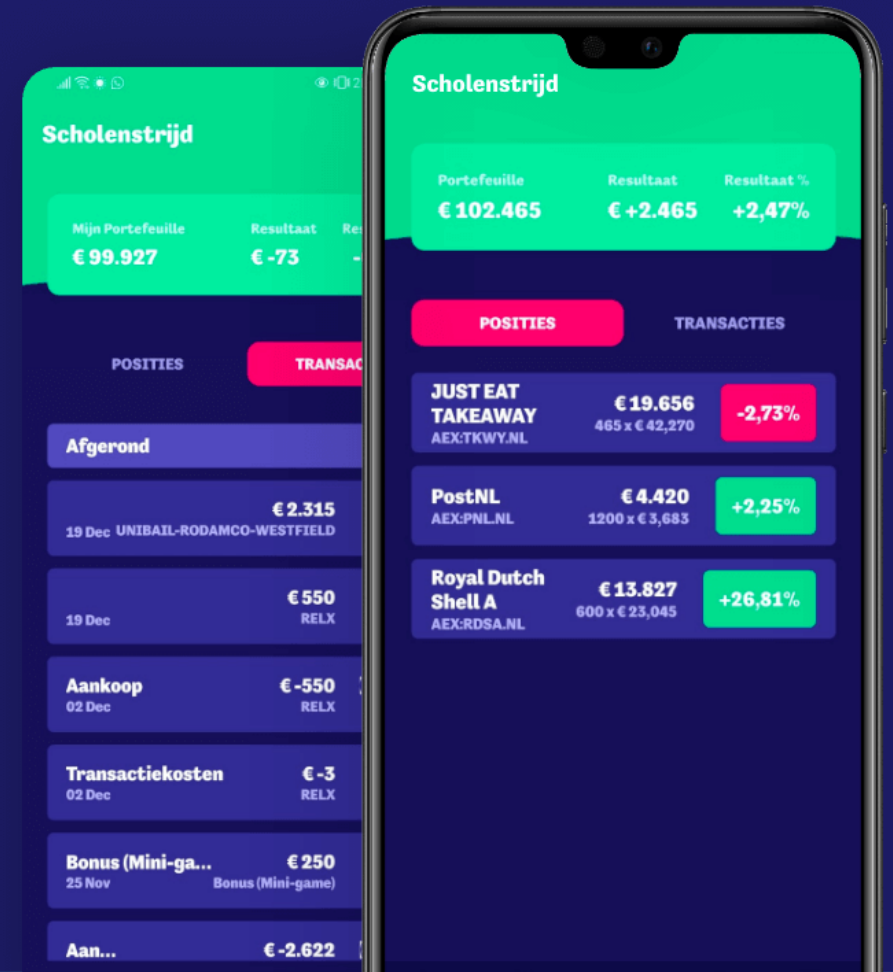

Kopen & verkopen

Weet jij wat al deze termen betekenen?

*Tip: kijk op
www.beleggeruitlegger.nl/ABC*

The screenshot shows a trading interface for 'Ahold Delhaize Koninklijke'. It includes a price summary, a portfolio table, and order buttons.

Spelregels

Er zijn natuurlijk nog meer spelregels, die kun je terugvinden onder 'Informatie' in de app!

Portefeuille

Stap 4:

In jouw portefeuille zie je wat je gekocht en verkocht hebt.

Win jij de prijzen?

Stap 5:

Bekijk in het klassement hoe je ervoor staat! Kijk bij 'Informatie' wat je deze keer kunt winnen.

	1D	1W	1M	ALL
1. Montessori college				+1,93%
4 portefeuilles				(€ 0)
2. E&O klas 3 duij				+1,12%
7 portefeuilles				(€ 76.692)
3. Montessori College Nijmegen 2				+1,07%
4 portefeuilles				(€ 0)
4. Gewoon in China				+0,60%
4 portefeuilles				(€ 262.120)
5. got				+0,59%
10 portefeuilles				(€ 17.492)
6. 3EB&3EK v SHO				+0,38%
14 portefeuilles				(€ 54.655)
7. Highlandgames				+0,33%
7 portefeuilles				(€ 0)
8. tln				+0,25%
9 portefeuilles				(€ 589)