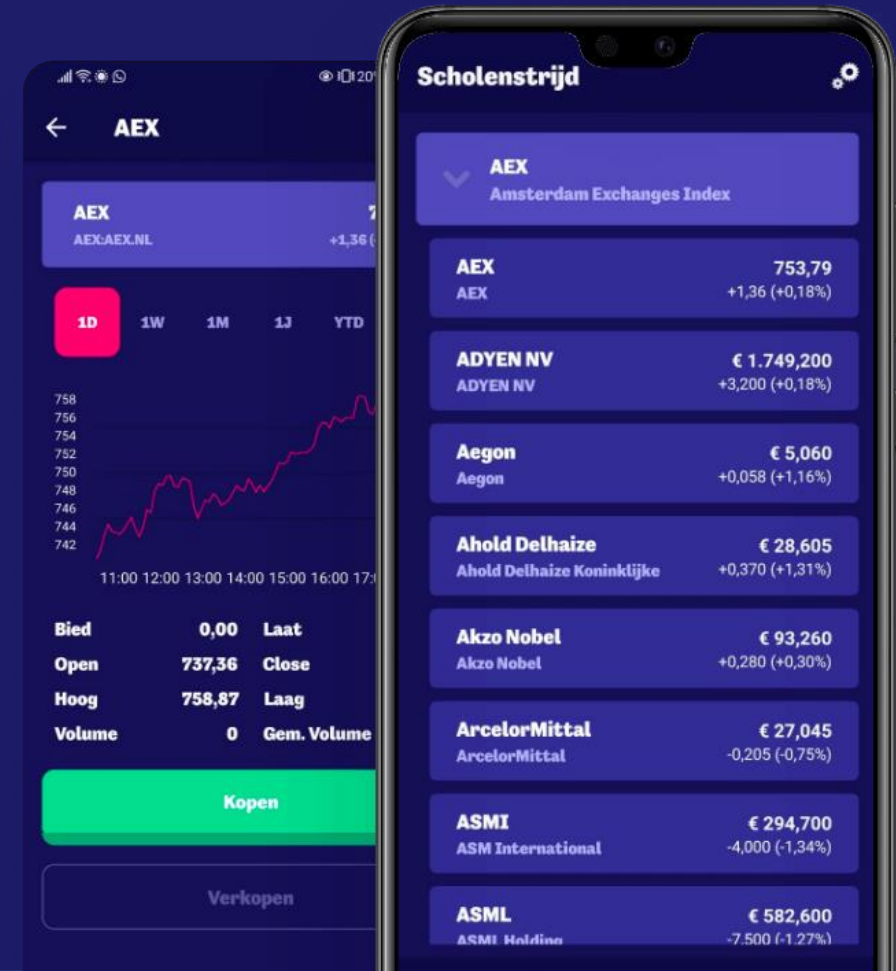

Inloggen

Aanmelden

E-mail

Geslacht

Man Vrouw

Opleiding

School

Je bent

Leertling Docent Anders

Ik ga akkoord met de algemene voorwaarden

Algemene Voorwaarden

AANMELDEN

Aan de handel!

Stap 3:

Ga handelen! Kies met welke aandelen jij wilt gaan beleggen.

Aan de handel!

Kopen & verkopen

Weet jij wat al deze termen betekenen?

*Tip: kijk op
www.beleggeruitlegger.nl/ABC*

The screenshot shows a trading interface for 'Ahold Delhaize Koninklijke'. It includes a price summary, a portfolio table, and order buttons.

Ahold Delhaize Koninklijke
€ 29,175 (17:35) -0,100 (-0,34%)
bied: € 29,100
laat: € 29,400

Portefeuille	huidig	na
Beschikbaar sa...	€ 100.321	€ 100.321
Positie waarde	€ 0	€ 0,00
Positie aantal	0	0
Gem. aankoopk...	€ 0,00	€ NaN
Transactie over	10	9
Transactiewaa...		€ 0,00